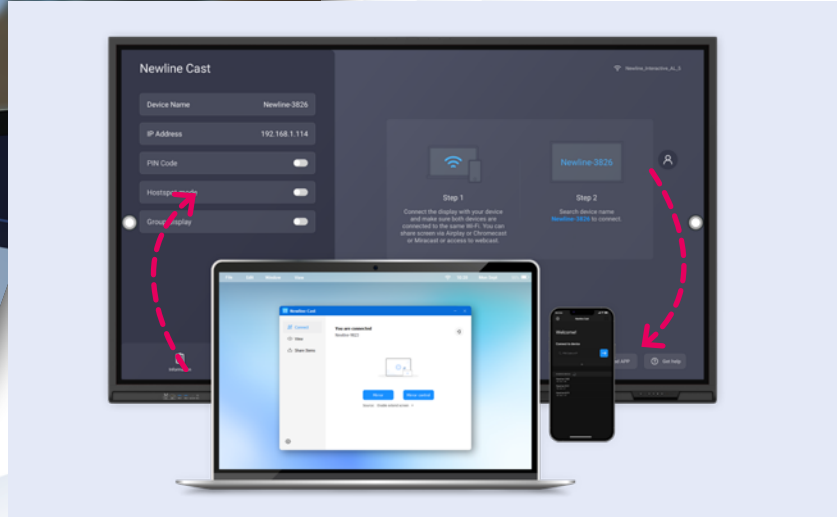

newline

NEW 2024

newline CAST+

Η ΚΟΙΝΟΠΟΙΗΣΗ **ΠΕΡΙΕΧΟΜΕΝΟΥ** ΕΓΙΝΕ ΕΥΚΟΛΗ

Παρουσιάζουμε το Newline Cast+, την ολοκληρωμένη λύση για βελτιστοποιημένη κοινή χρήση και μετάδοση οθόνης. Με λειτουργίες όπως 9 ταυτόχρονες μεταδόσεις, touchback, ομαδική οθόνη, έλεγχος και λειτουργία mirror και συμβατότητα με το dongle της Newline Click2Cast, έχει σχεδιαστεί για απρόσκοπτη συνεργασία. Επιπλέον, η ενιαία εφαρμογή για μετάδοση την καθιστά αβίαστα αποτελεσματική.

Αναβαθμίστε τις συναντήσεις και τις παρουσιάσεις σας με το Newline Cast+, όπου η καινοτομία συναντά την απλότητα.

ΑΚΟΜΑ ΠΙΟ ΕΥΚΟΛΑ ΜΕ ΤΟ CLICK2CAST!

Συμβατό με το Newline dongle Click2Cast, μια λύση χωρίς προβλήματα για μετάδοση με ένα κλικ. Μόνο ένα κουμπί για να ξεκινήσει η ασύρματη μετάδοση οθόνης εύκολα και χωρίς κόπο.

Υποστήριξη για όλες τις συσκευές και τα πρωτόκολλα ροής: